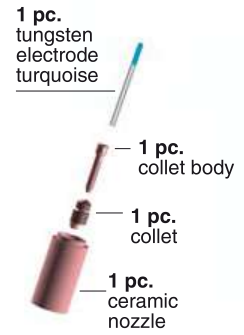

Spare parts kit not included

Ø mm	Ø in	CODE
1,6	1/16	TT0101
2,4	3/32	TT0102