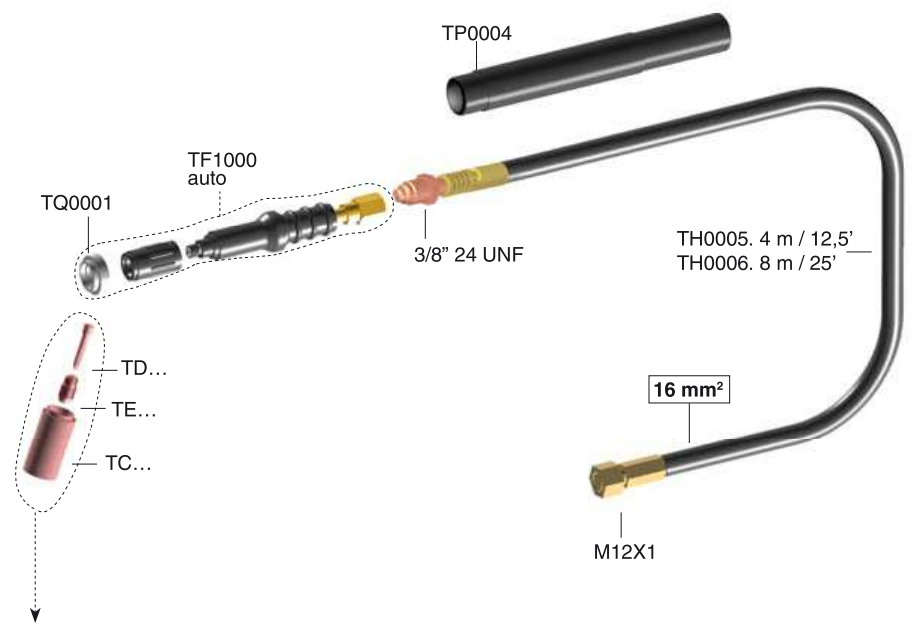

Gr	Ø mm	Ø in	CODE	REF
4	6,5	1/4	TC0101	796F75
5	8	5/16	TC0102	796F76
4	6,5	1/4	TC0103	796F79

Gas Lens XL (Jumbo)

Ø mm	Ø in	CODE	REF
1,6	1/16	TD0088-16	13N22L
2,4	3/32	TD0088-24	13N23L
3,2	1/8	TD0088-32	13N24L

Ø mm	Ø in	CODE	REF
1,6	1/16	TE0088-16	45V116S
2,4	3/32	TE0088-24	45V64S
3,2	1/8	TE0088-32	-

Gr	Ø mm	Ø in	CODE	REF
8	12,7	1/2	TC0118	57N74
10	15,7	5/8	TC0119	53N88
12	19,5	3/4	TC0120	53N87

Gas Lens

Ø mm	Ø in	CODE	REF
0,5	.020	TD0003-05	13N20
1,0	.040	TD0003-10	13N21
1,6	1/16	TD0003-16	13N22
2,0	5/64	TD0003-20	-
2,4	3/32	TD0003-24	13N23
3,2	1/8	TD0003-32	13N24

Ø mm	Ø in	CODE	REF
0,5	.020	TE0005-05	45V41
1,0	.040	TE0005-10	45V42
1,6	1/16	TE0005-16	45V43
2,4	3/32	TE0005-24	45V44
3,2	1/8	TE0005-32	45V45

Gr	Ø mm	Ø in	CODE	REF
4	6,4	1/4	TC0041	53N58
5	8	5/16	TC0042	53N59
6	9,8	3/8	TC0043	53N60

Gr	Ø mm	Ø in	CODE	REF
7	11,2	7/16	TC0044	53N61
8	12,7	1/2	TC0045	53N61S

Spare parts kit not included

Ø mm	Ø in	CODE
1,6	1/16	TT0101
2,4	3/32	TT0102

(REF.)